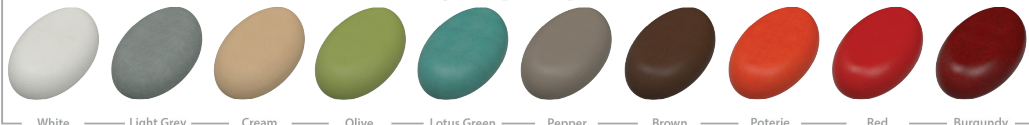

MC6107
48cm tot 59cm

Luxe Zadelstoelen

De luxe zadelstoelen worden veel gebruikt bij echografie, in tandartsenpraktijken en in chirurgische omgevingen. Het ergonomische ontwerp bevordert een correcte lichaamshouding door aan te zetten tot een kanteling van het bekken wanneer de gebruiker op de stoel zit met beide voeten stevig op de grond, terwijl het lichaamsgewicht over beide dijnen wordt verdeeld. Het mechanisme met 2 hendels bedient en regelt de zithoogte en -kanteling. Alle modellen zijn voorzien van een gepolijste stervormige basis met vijf armen, voorzien van zwenkwieltjes, met als optie een voetbediening voor de hoogteregeling.

Modellen

MC6107 Luxe zadelstoel - standaardmodel

Hoogkwalitatieve afwerking van de bekleding

Model MC6107
Kleur donkerblauw

Beschikbare kleuren bekleding:

STANDAARD

Sky Blue — Canard — Dark Blue — Dark Grey — Black

STANDAARD+

White — Light Grey — Cream — Olive — Lotus Green — Pepper — Brown — Poterie — Red — Burgundy