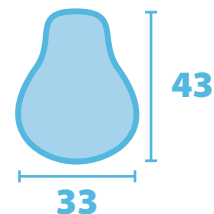

MC6107
48cm tot 59cm

Luxe Zadelstoelen

De luxe zadelstoelen worden veel gebruikt bij echografie, in tandartsenpraktijken en in chirurgische omgevingen. Het ergonomische ontwerp bevordert een correcte lichaamshouding door aan te zetten tot een kanteling van het bekken wanneer de gebruiker op de stoel zit met beide voeten stevig op de grond, terwijl het lichaamsgewicht over beide dijnen wordt verdeeld. Het mechanisme met 2 hendels bedient en regelt de zithoogte en -kanteling. Alle modellen zijn voorzien van een gepolijste stervormige basis met vijf armen, voorzien van zwenkwieltjes, met als optie een voetbediening voor de hoogteregeling.

Modellen

MC6107 Luxe zadelstoel - standaardmodel

Hoogkwalitatieve afwerking van de bekleding

Model MC6107
Kleur donkerblauw

Beschikbare kleuren bekleding:

STANDAARD

Sky Blue — Canard — Dark Blue — Dark Grey — Black